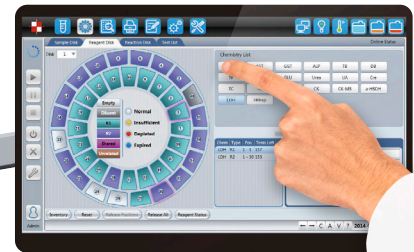

SI, EL SISTEMA DIONYSOS

SI LAVA Y REUTILIZA

SISTEMA DIONYSOS

Toda la potencia de un analizador
y un software de última generación
al alcance de tu dedo

Estación de lavado

- Sistema de lavado inteligente
para conseguir la máxima
efectividad.